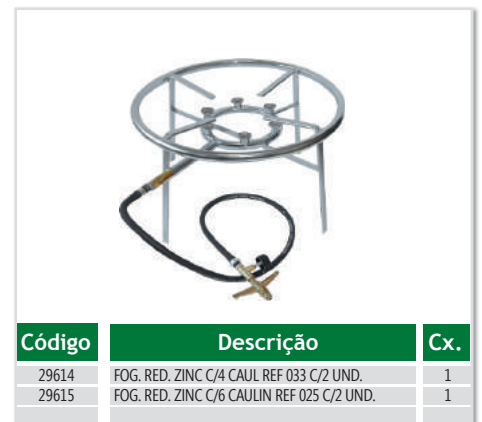

Código	Descrição	Cx.
29614	FOG. RED. ZINC C/4 CAUL REF 033 C/2 UND.	1
29615	FOG. RED. ZINC C/6 CAULIN REF 025 C/2 UND.	1