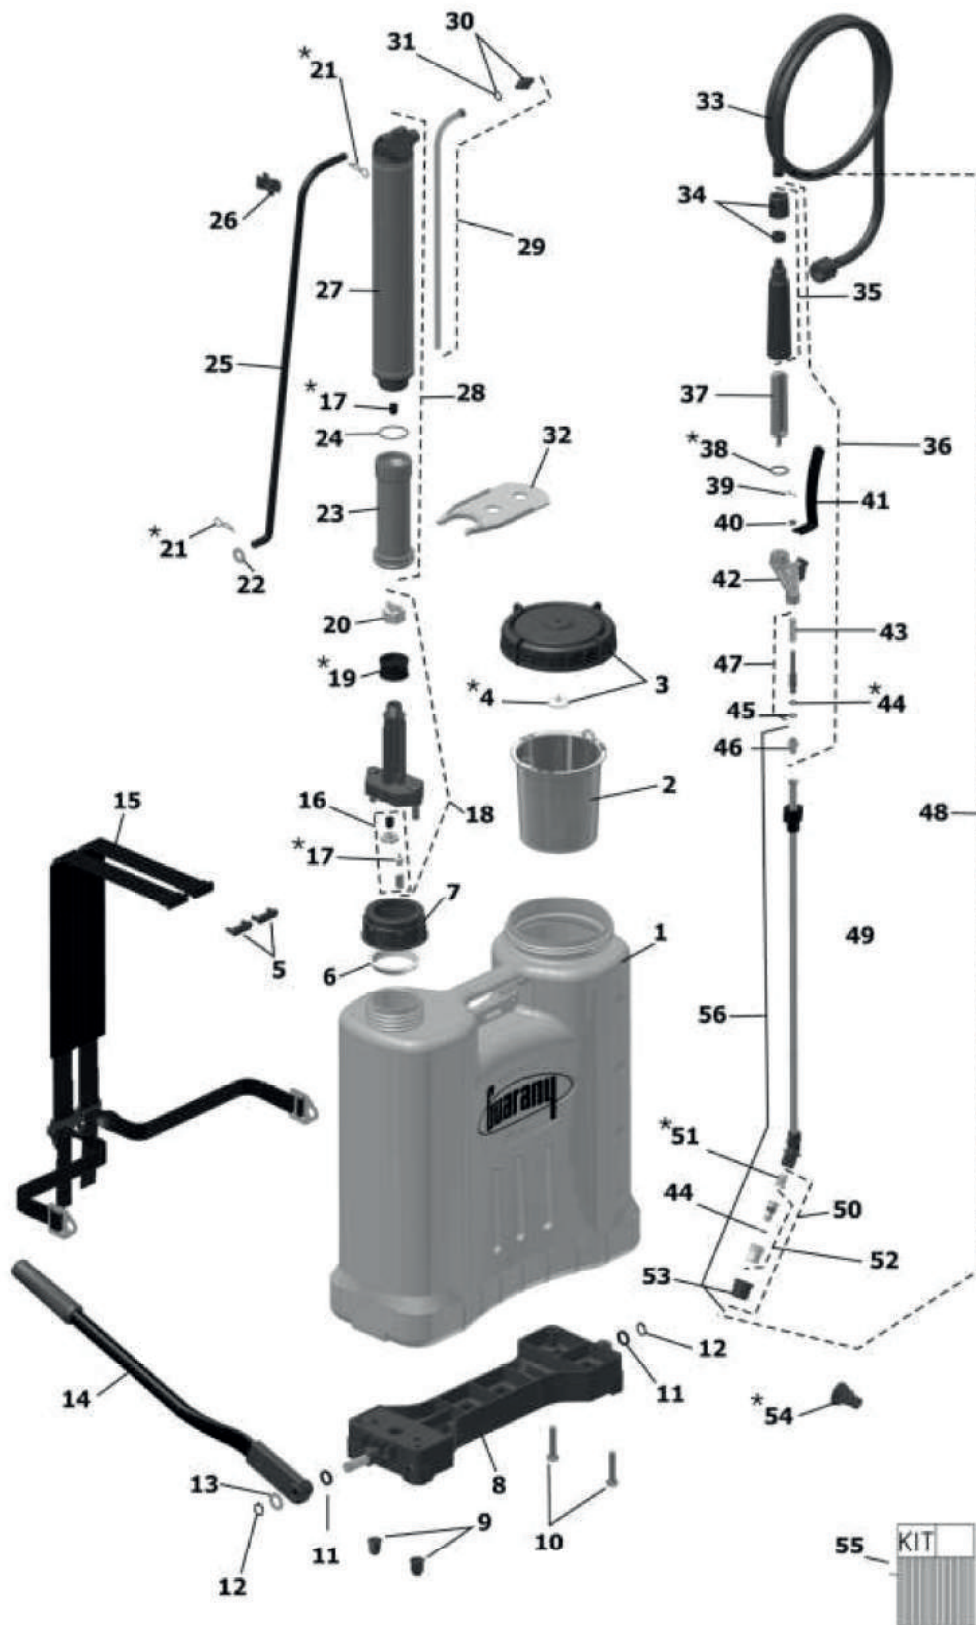

BASSO PANCOTTE

Produtos para Agropecuária

Peças do Pulverizador Silmérico

BASSO PANCOTTE

Produtos para Agropecuária

Peças do Pulverizador Silmérico

Item	Descrição	Ref.	Código
1	Tanque químico 20 litros	7564	
	Tanque químico 16 litros	7569	
2	Filtro do tanque	7563	
3	Tampa do tanque com válvula	8112	
4	Válvula membrana	5613	5157
5	Grampo fixador da correia	6457	
6	Gaxeta plástica	1649	1404
7	Porca alojamento da gaxeta	1089	1512
8	Chassis	7583	34843
9	Porca de fixação do chassis	5852	5303
10	Parafuso sext M8x40	5949	27439
11	Arruela de fricção	1189	5150
12	Anel de retenção eixo 12 mm	3263	5156
13	Arruela lisa 13x22x1.21	3232	5154
14	Alavanca com manopla	9689	2575
15	Correia de sust. completa	8113	
16	Conj. de válvulas do cilindro	4647	
17	Válvula semiesférica	5066	3033
18	Biela completa	8110	35409
19	Bucha dupla	3707	1399
20	Porca da bucha	3656	1514
21	Grampo	3000	5153
22	Arruela lisa	1038	
23	Cilindro plástico	5007	26729
24	O-ring	6715	
25	Haste de acionamento	6217	5146
26	Presilha da haste	6349	
27	Acumulador de pressão	4671	2572
28	Acumulador de pressão	4756	1396
29	Conjunto do tubo pescador	4423	26178

Item	Descrição	Ref.	Código
30	Espiga e o-ring do pescador	8119	
31	O-ring	6216	
32	Agitador	2998	5152
33	Mangueira 8x1300mm	4427	1426
34	Porca e bucha	4428	5705
35	Cabo da válvula descarga	4426	
36	Válvula de descarga S3	4320	5324
37	Filtro	6270	5187
38	O-ring	6316	
39	Cupilha	2805	5179
40	Fixador da alavanca	2804	5178
41	Alavanca da válvula S3	6118	
42	Corpo da válvula S3	9429	
43	Mola	6452	
44	O-ring	1455	5174
45	O-ring	2739	5175
46	Assento de vedação	9320	1398
47	Agulha completa	8114	
48	Conjunto de descarga	4386	
49	Tubo de descarga	9119	1423
50	Ponta regulável completa	8118	
51	Filtro de bico	1143	5144
52	Ponta regulável	4525	
53	Porca	3441	1428
54	Ponta leque defletora	5374	
55	Kit de serviço	7623	
56	Lança completa	8115