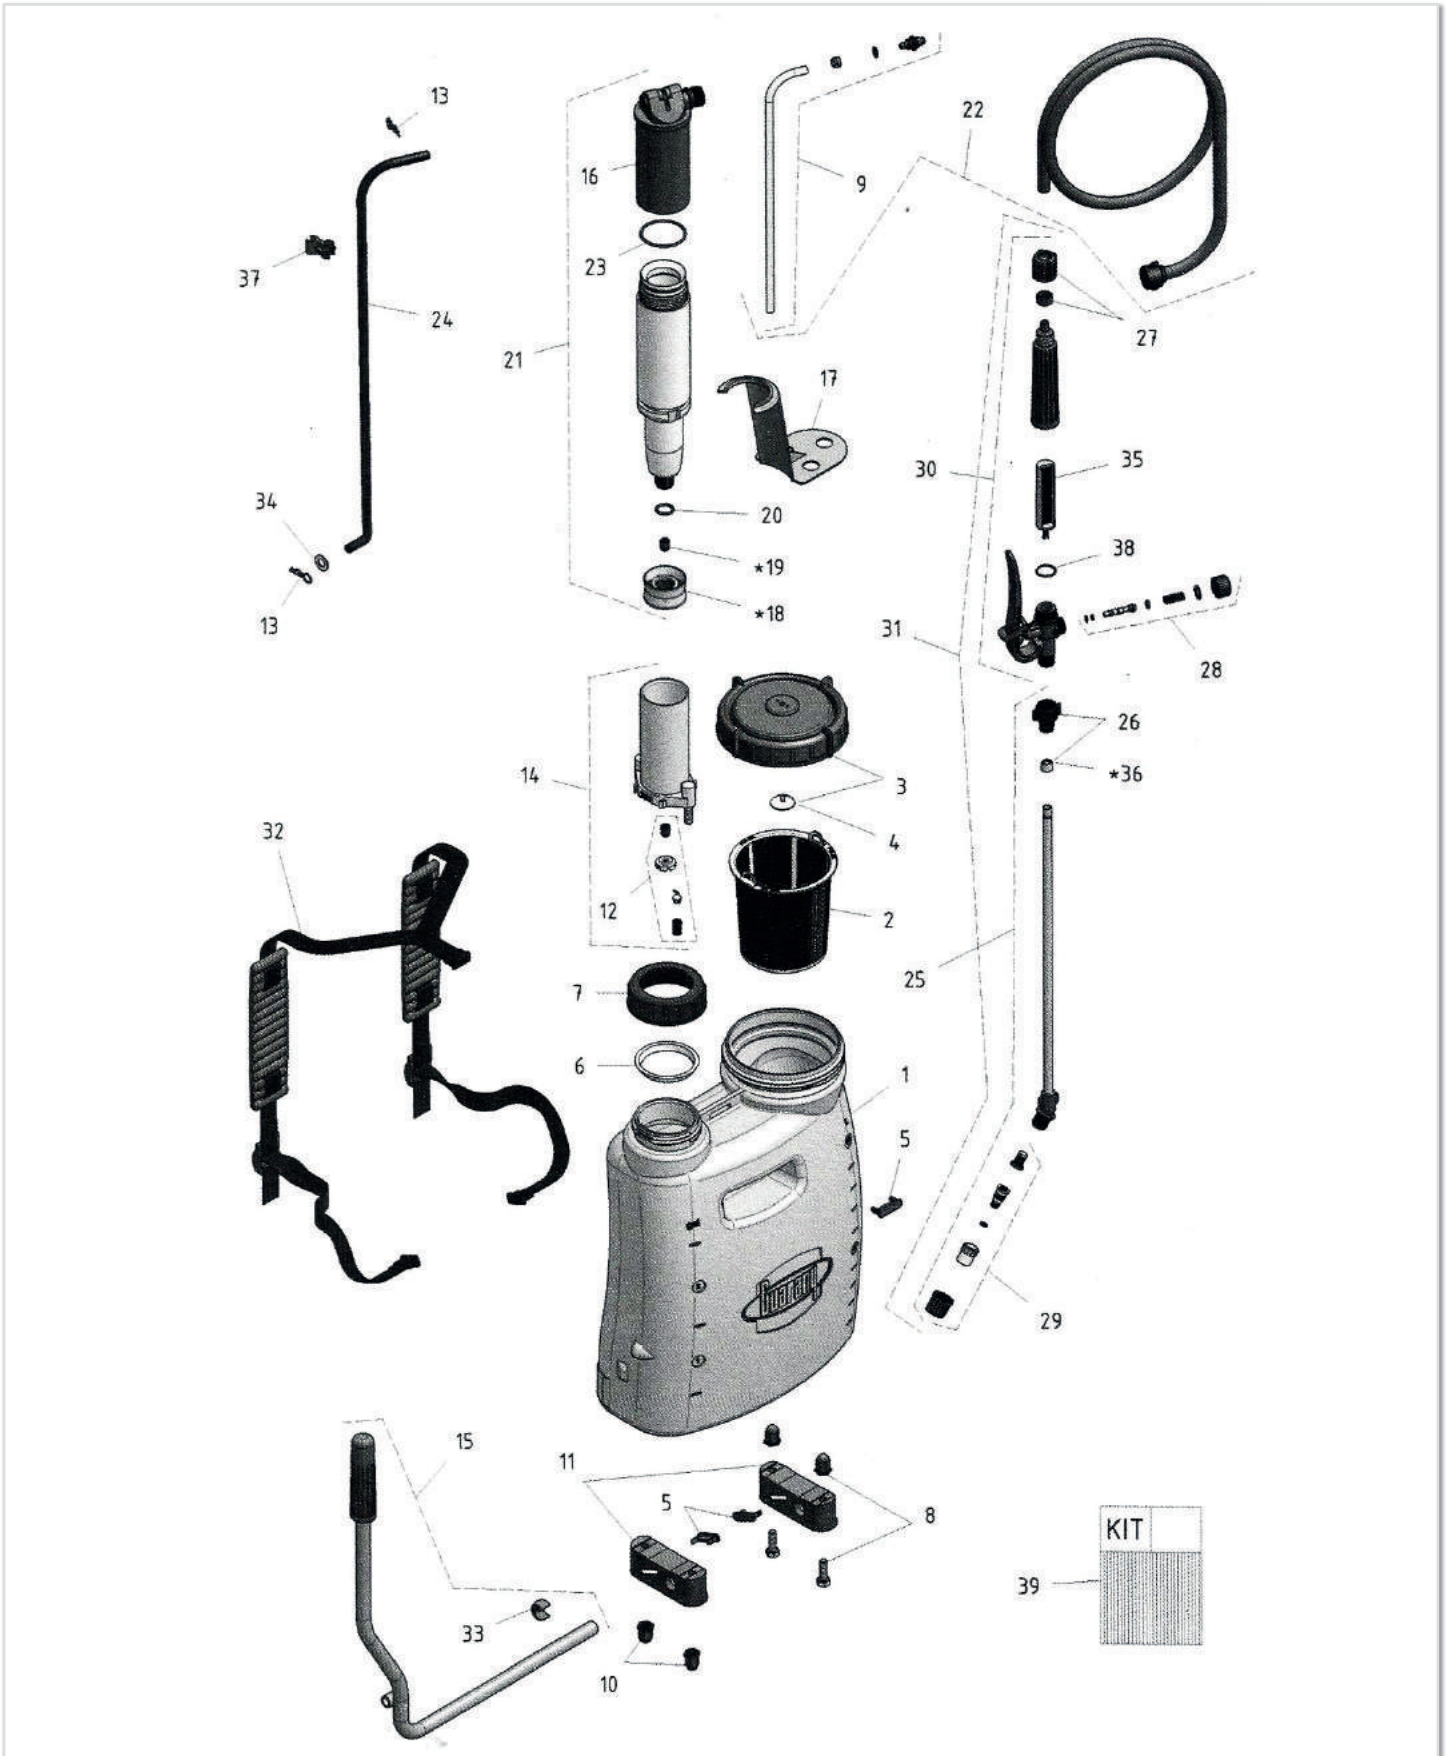

BASSO PANCOTTE

Produtos para Agropecuária

Peças do Pulverizador 10 litros

BASSO PANCOTTE

Produtos para Agropecuária

Peças do Pulverizador 10 litros

Item	Descrição	Ref.	Código		Descrição	Ref.	Código
1	Tanque químico branco	7585		28	Kit de reparo e válvula S-5	4605	
	Tanque químico laranja	7570		29	Ponta regulável completa	8118	
2	Filtro do tanque	7563		30	Válvula de descarga super 5	4604	26845
3	Tampa do tanque com válvula	8112		31	Conjunto de descarga completo	4653	
4	Válvula membrana	5613	5157	32	Correia de sustentação	4654	
5	Grampo fixador da correia	6457		33	Trava da alavanca de acionamento	2812	27160
6	Gaxeta de plástico	6126		34	Arruela lisa	1038	
7	Porca do alojamento	6210		35	Filtro	6270	5187
8	Parafuso de fixação do chassis c/ porca	6129		36	Bucha de fixação do tubo de descarga	6203	
9	Conjunto do tubo pescador	4752		37	Presilha	6349	
10	Porca plástica	5852	5303	38	O-ring	6316	
11	Chassi direito / esquerdo	6029		39	Kit de serviço	4460	
12	Conjunto de válvulas do cilindro	4647					
13	Grampo	3000	5153				
14	Cilindro plástico completo	6116	22822				
15	Alavanca completa	4648					
16	Cabeçote	6115					
17	Agitador	6124	28511				
18	Bucha dupla	6120	22820				
19	Válvula semiesférica	5066	3033				
20	O-ring	1644	5151				
21	Acumulador plástico completo	4755					
22	Mangueira	4753	5177				
23	O-ring	6215	27171				
24	Haste de acionamento	5053					
25	Tubo de descarga completo	4646	26847				
26	Porca e bucha de fixação do tubo	4609					
27	Porca e bucha de fixação do cabo	4428	5705