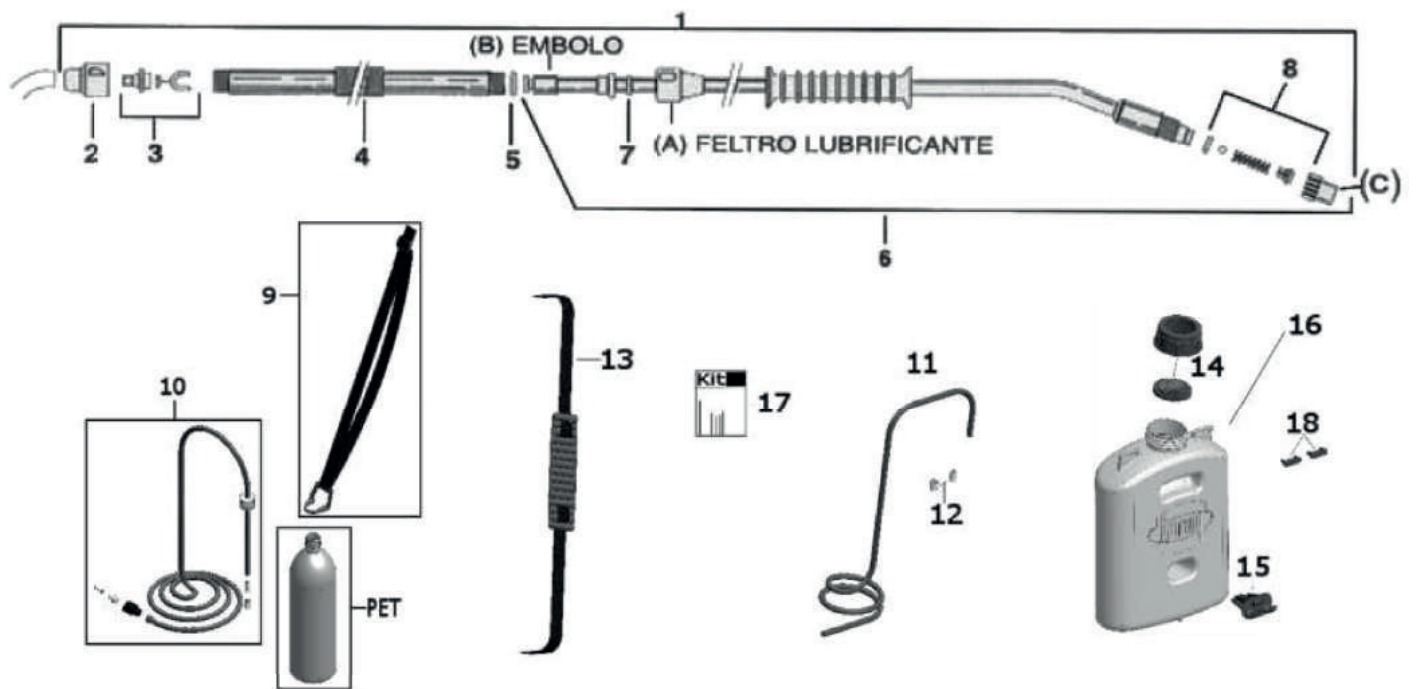

BASSO PANCOTTE

Produtos para Agropecuária

Peças do Pulverizador 5 litros

Item	Descrição	Ref.	Código
1	Bomba completa(preta)	9980	3373
2	Porca guia	1555	5167
3	Válvula de entrada	9981	5172
4	Cilindro da bomba	5080	5168
5	O-ring de fluoro-elastômero	1180	5165
6	Haste de aciona. compl. (preta)	4268	5162
7	O-ring de fluoro-elastômero	1181	5166
8	Ponta anti-gotejamento	4196	
9	Correia com grampo PET (preta)	4183	5160

Item	Descrição	Ref.	Código
10	Mangueira PET completa	4182	27009
11	Mangueira (5 litros)	5895	5159
12	Filtro	9194	5170
13	Correia com ombreiras	4533	
14	Tampa do tanque (5 litros)	4535	
15	Suporte da bomba (5 litros)	6337	
16	Tanque (5 litros) (laranja)	4534	
17	Kit de serviço	4536	2554
18	Grampo fixador de correia	6457