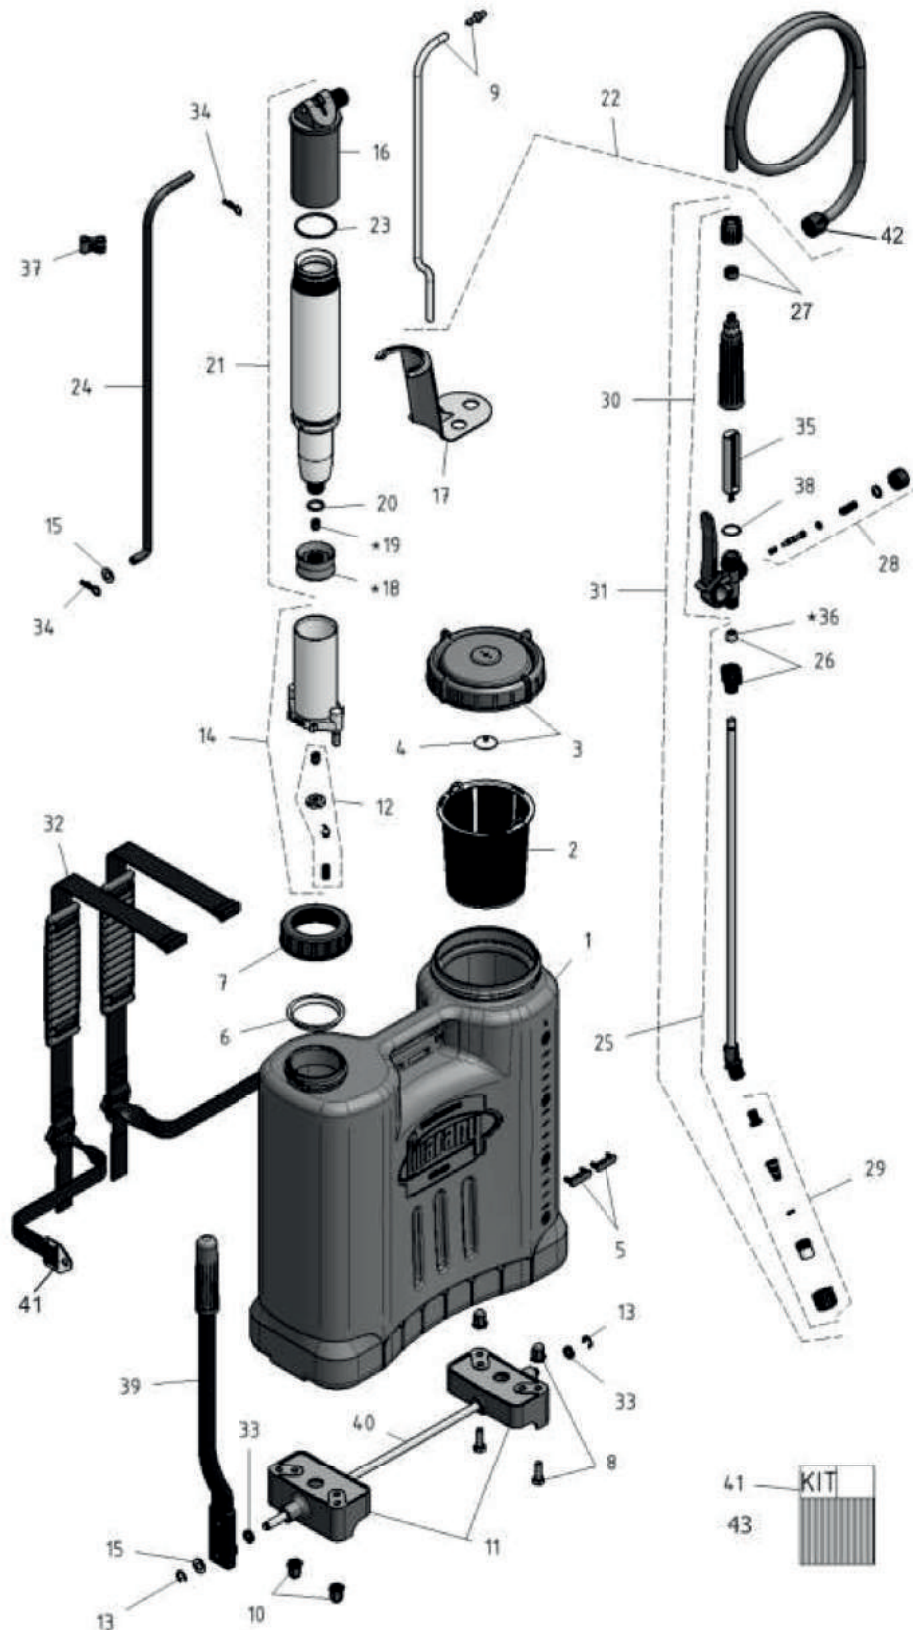

BASSO PANCOTTE

Produtos para Agropecuária

Peças do Pulverizador Ekomax

BASSO PANCOTTE

Produtos para Agropecuária

Peças do Pulverizador Ekomax

Item	Descrição	Ref.	Código
1	Tanque químico 20 litros	7586	
	Tanque químico 16 litros	7587	
2	Filtro do tanque	7563	
3	Tampa do tanque com válvula	8112	
4	Válvula membrana	5613	5157
5	Grampo fixador da correia	6457	
6	Gaxeta plástica	6126	
7	Porca do alojamento	6210	
8	Paraf. de fixa. do chassis c/ porca	6129	
9	Conjunto do tubo pescador	4752	24821
10	Porca plástica	5852	5303
11	Chassi direito / esquerdo	6088	22819
12	Conj. de válvulas do cilindro	4647	
13	Anel de retenção	2948	
14	Cilindro plástico completo	6116	22822
15	Arruela lisa	1038	
16	Cabeçote	6115	
17	Agitador	6124	28511
18	Bucha dupla	6120	22820
19	Válvula semiesférica	5066	3033
20	O-ring	1644	5151
21	Acumul. plástico completo	4754	22821
22	Mangueira	4753	27161
23	O-ring	6215	27171
24	Haste de acionamento	6217	5146
25	Tubo de descarga completo	4686	
26	Porca e bucha de fixa. do tubo	4609	
27	Porca e bucha de fixa. do cabo	4428	5705
28	Kit de reparo de válvula S-5	4605	26846
29	Ponta regulável completa	8118	1429

Item	Descrição	Ref.	Código
30	Válvula de descarga super 5	4604	26845
31	Conj. de descarga completo	4681	
32	Correia de sustentação	8117	
33	Arruela de fricção 3/8"	6105	
34	Grampo	3000	5153
35	Filtro	6270	5187
36	Bucha de fixação do tubo	6203	
37	Presilha	6349	
38	O-ring	6316	
39	Alavanca Completa	4277	
40	Eixo do chassis	6104	
41	Fivela inferior	7665	
42	Porca de fix. da mangueira	6067	
43	Kit de serviço	4460	27891