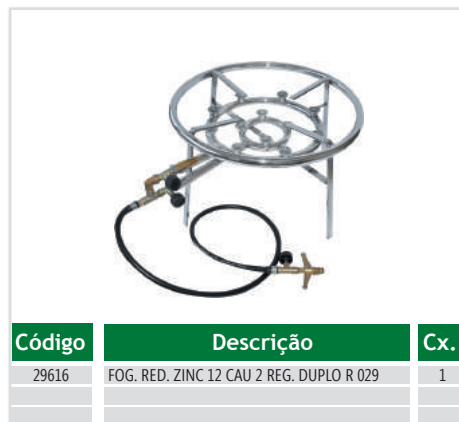

Código	Descrição	Cx.
29616	FOG. RED. ZINC 12 CAU 2 REG. DUPLO R 029	1