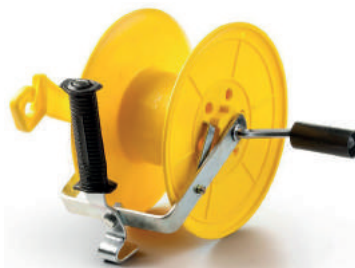

Código	Descrição	Cx.
34679	CARRETEL FIO ELETROP VAZIO SME-077	1